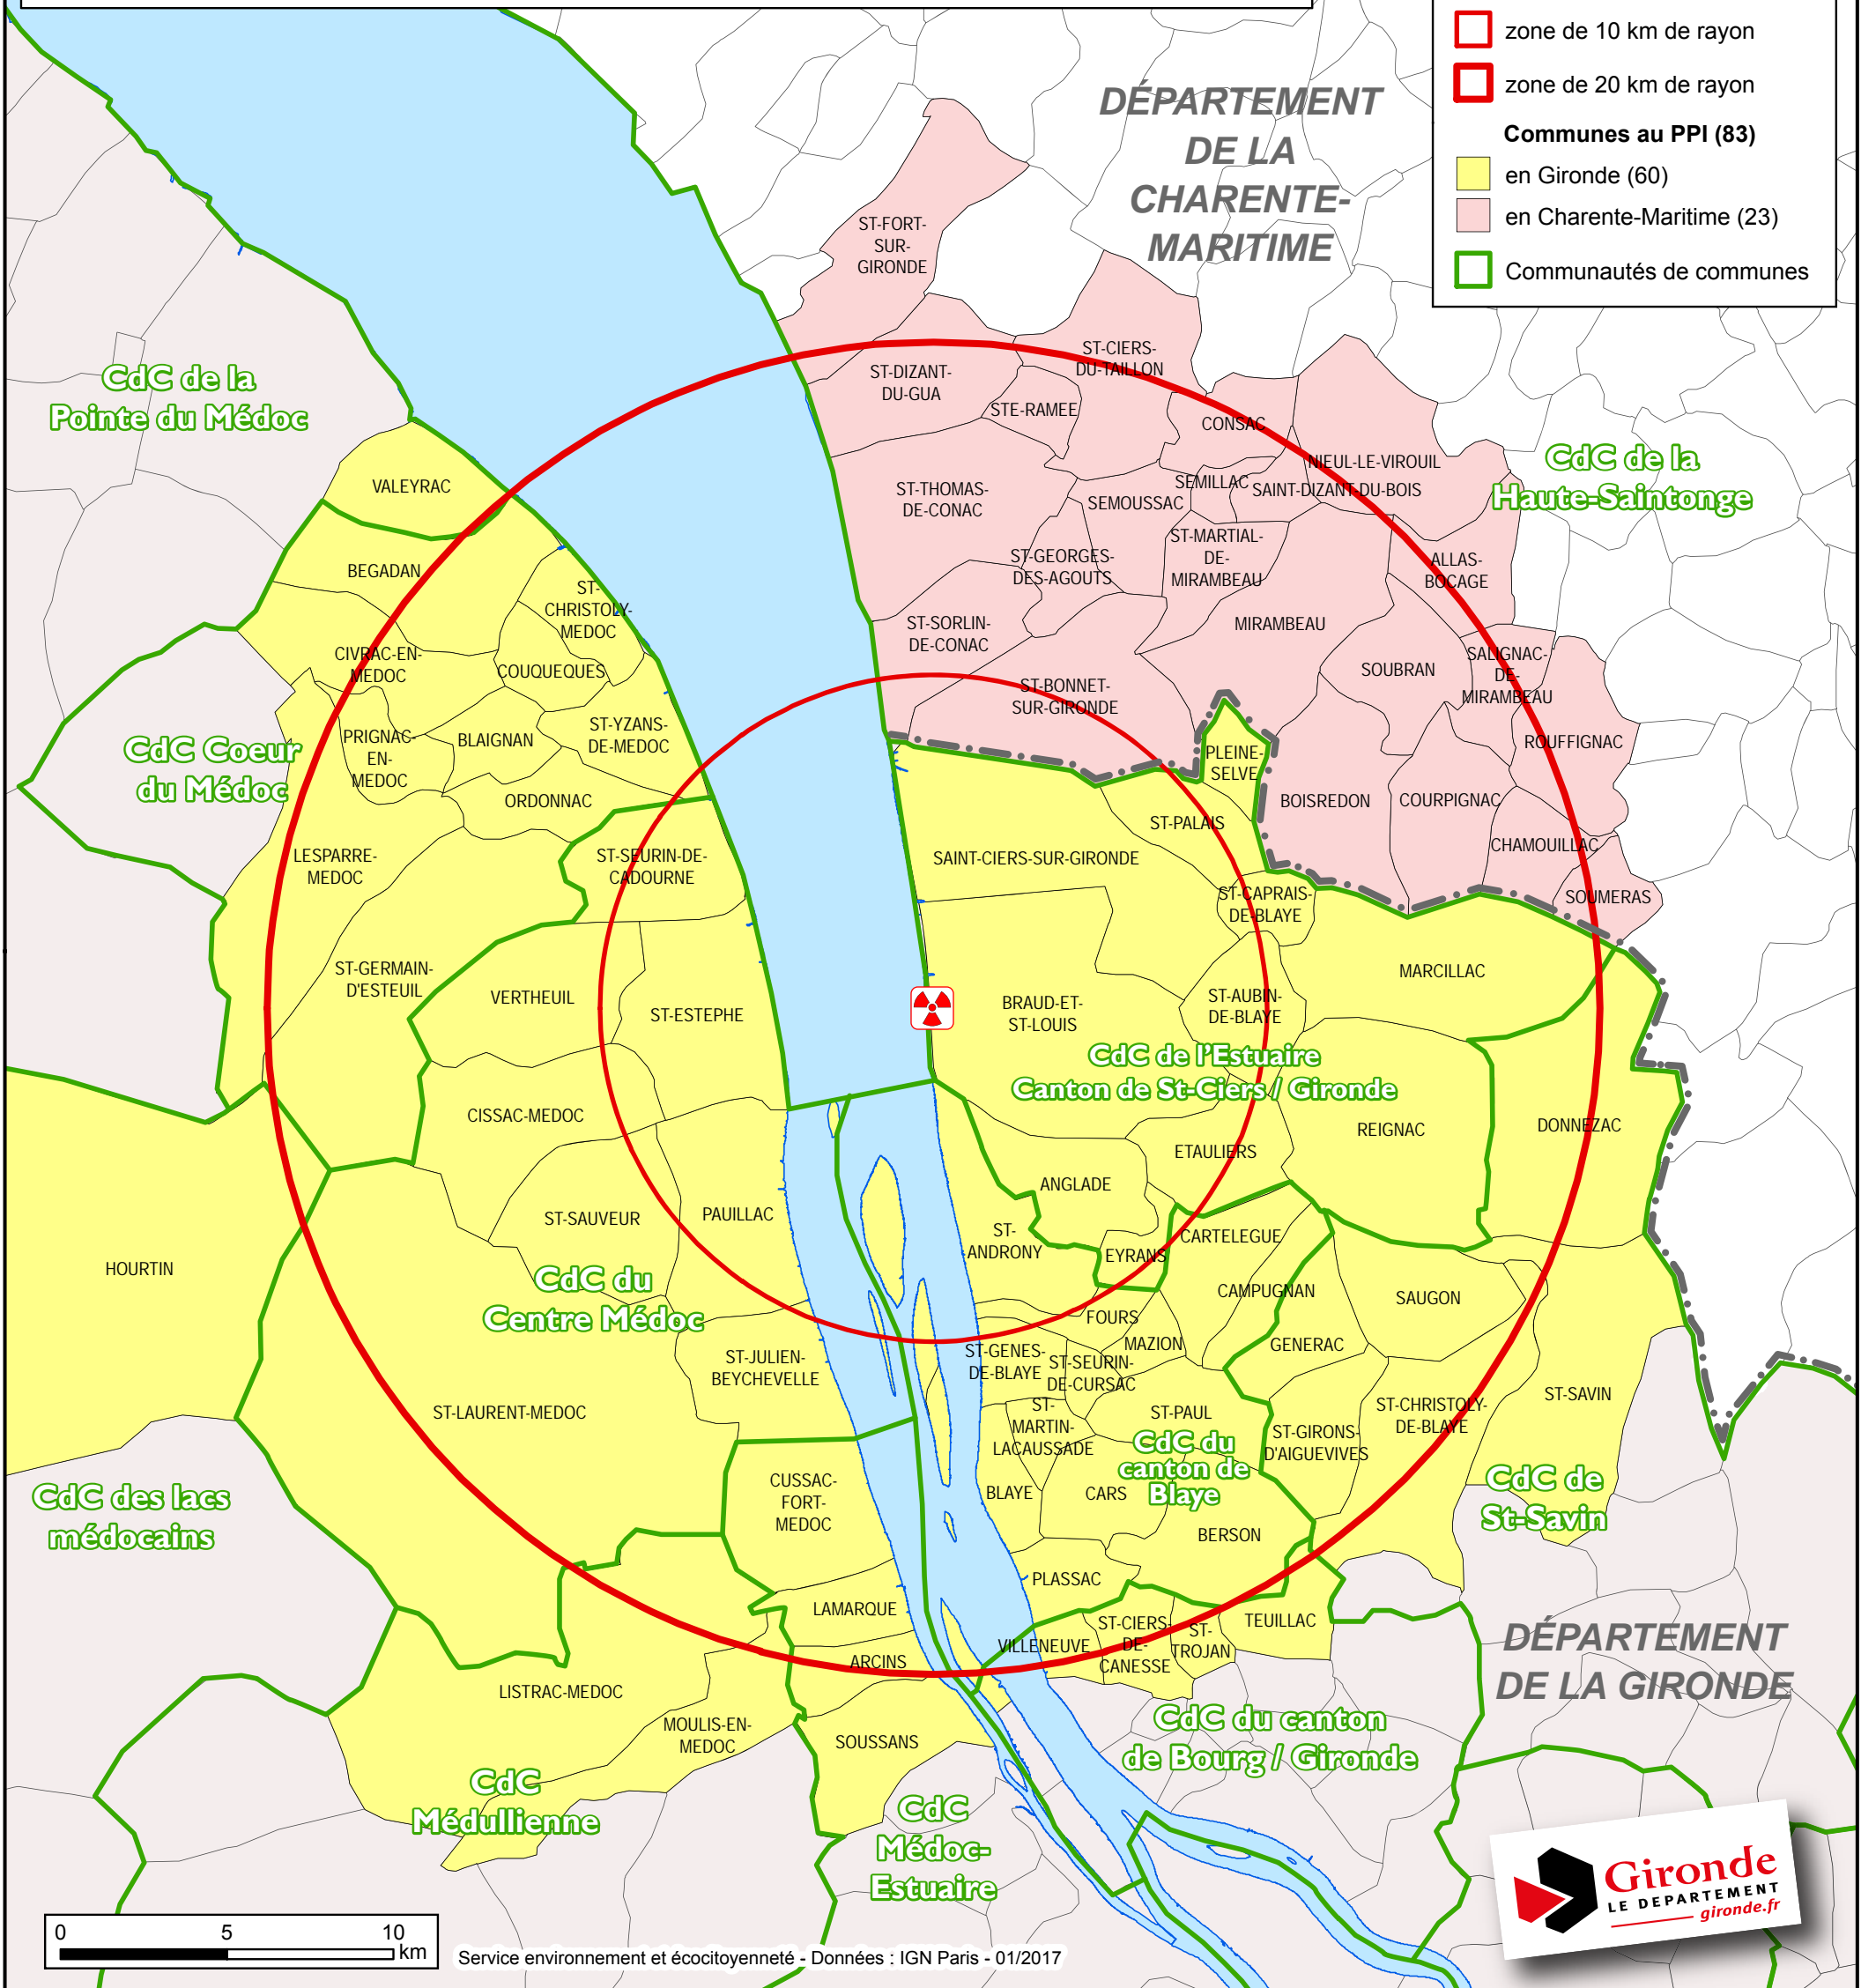

# Extension du PPI de la centrale du Blayais à 20 km

-  CNPE du Blayais
-  zone de 10 km de rayon
-  zone de 20 km de rayon
- Communes au PPI (83)**
-  en Gironde (60)
-  en Charente-Maritime (23)
-  Communautés de communes

Service environnement et écocitoyenneté - Données : IGN Paris - 01/2017